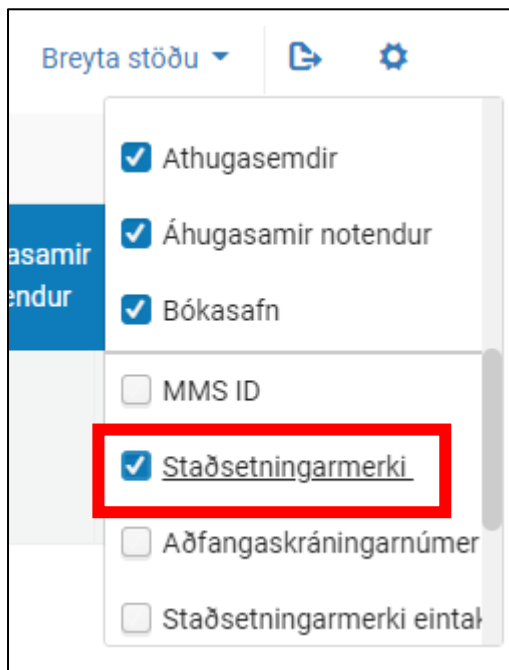

<input type="checkbox"/>	Titill	Auðkenni	Strikamerki	Staða
1 <input type="checkbox"/>	Dagbók Kidda klaufa / Jeff Kinney ; Helgi Jónsson þýddi.	9789979653356	Z10003743	Miðar og prentun 1

Velja (ef það er ekki þegar valið) „Acquisitio technical services“

Eintök í vinnslu

Tegund verkbeiðni * Acquisition technical services

1 – 1 af 1 Titill

Smella á tannhjól og haka við „Staðsetningarkerki“, skruna niður „gardínu“ og (ekki gleyma að) smella á „Lokið“ neðst í „gardínunni“.